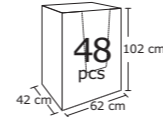

Bianco / White 

Tortora / Tortora 

Ref : BF04510MPB

Ean : 8001499045109

FRIGOBELLA CONTENITORE FRIGO QUADRATO

Square food container

SET 3+1 PCS
lt. 3,10+1,75+1,00+0,50

MiniPalBox