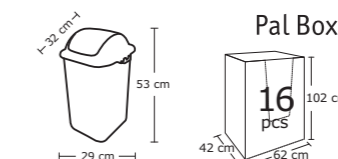

1. ASSORTITO / ASSORTED
2. Giallo / Yellow
   - Blu / Blue
   - Verde / Green

Ref : BF01430PB
Ean : 8001499014303