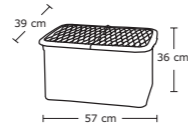

ASSORTITO / ASSORTED

Bianco / White

Tortora / Tortora

Ref : BF0153AS20
Ean : 8001499000788