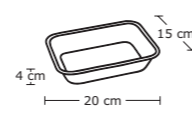

Bianco / White
Ref : BF0059BN
Ean : 8001499005905