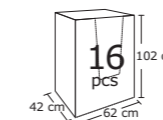

Verde / Green

Ref : BF01430PB
Ean : 8001499014303

CONTENUTO / CONTENT

16
PATTUMIERE BASCULÌ 24 LT.
Recycling bin

18
pcs

16
pcs

	(L x P x H)	mm	pcs	pcs			
Pal Box lt. 18	320 x 290 x 340	620 x 420 x 1020	24	96	4	1	4
Pal Box lt. 24	320 x 290 x 465	620 x 420 x 1020	20	80	4	1	4