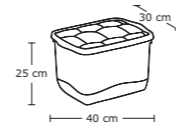

	(L x P x H)						
lt. 5	260 x 175 x 150	390 x 300 x 355	10	240	8	3	24
lt. 10	370 x 255 x 170	615 x 410 x 360	10	120	4	3	12
lt. 18	370 x 255 x 265	615 x 410 x 425	12	96	4	2	8

BOX TARTARUGO

Storage

40x30x25 cm