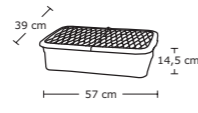

(L x P x H)						
600 x 400 x 360	610 x 410 x 730	6	24	4	1	4

BOX MAREA

Storage

57x39x14,5 cm

lt. 20

Neutro / Neutral
Ref : BF01500
Ean : 8001499000580

ASSORTITO / ASSORTED

Verde S / Green
Rosa S / Pink