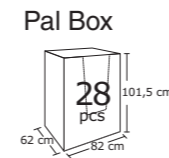

Pal Box

ASSORTITO / ASSORTED

Blu avion / Blu plane

Grigio / Grey

Ref : BF0152AS19PB
Ean : 8001499000351