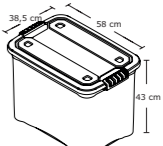

lt. 67

Neutro / Neutral
Ref : BF34700
Ean : 8001499000870

	(L x P x H)	(L x P x H)	pcs	EPAL h120	pcs			
lt. 5	260 x 175 x 150	390 x 300 x 355	10	240	8	3	24	
lt. 10	370 x 255 x 170	615 x 410 x 360	10	120	4	3	12	
lt. 18	370 x 255 x 265	615 x 410 x 425	8	64	4	2	8	
lt. 20	580 x 385 x 150	610 x 415 x 685	10	40	4	1	4	
lt. 43	580 x 385 x 290	590 x 400 x 700	8	32	4	1	4	
lt. 59	580 x 385 x 360	600 x 400 x 770	8	32	4	1	4	
lt. 67	580 x 385 x 430	730 x 400 x 730	6	24	4	1	4	