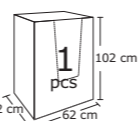

Pal Box (62)

ASSORTITO / ASSORTED

Rosso / Red

Tortora / Tortora

Ref : BF0414AS09MPB

Ean : 8001499041422

	(L x P x H)	(mm)	pcs	EPAL h120 pcs	pcs	pcs	pcs
	220 x 155 x 100	435 x 310 x 530	20	240	6	2	12
Pal Box	220 x 155 x 100	620 x 420 x 1020	1	4	4	1	4