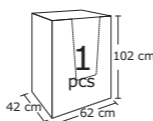

SET 3 PCS
lt. 1,90+1,00+0,50

MiniPalBox
ASSORTITO / ASSORTED
Rosso / Red
Tortora / Tortora
Ref : BF0414AS09MPB
Ean : 8001499041422

CONTENUTO / CONTENT
62