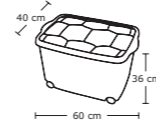

Bianco / White

Grigio / Grey

Ref : BF0108AS22

Ean : 8001499010831

800 x 600 x 185	800 x 600 x 460	6	24	2	2	4

BOX TARTARUGO

Storage

60x40x36 cm