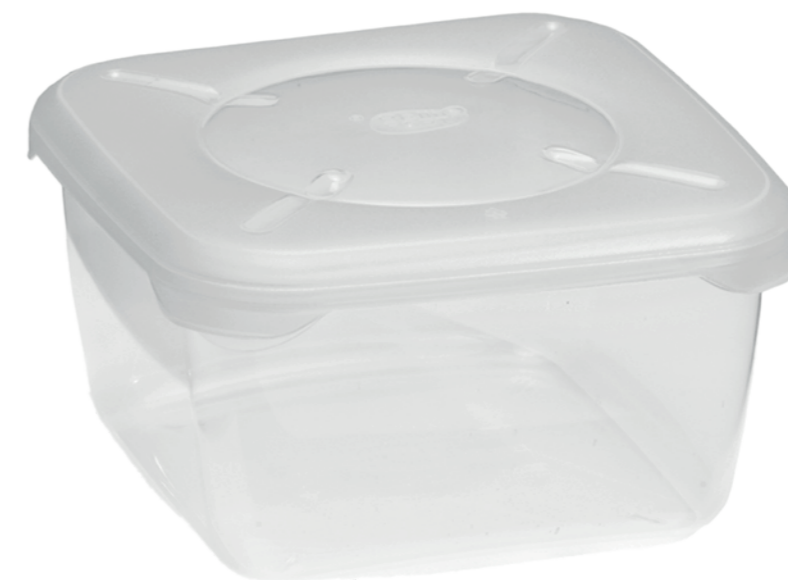

FRIGOBELLA CONTENITORE FRIGO QUADRATO

Square food container

lt. 0,50

Neutro / Neutral
Ref : BF04371
Ean : 8001499043716

lt. 1,75

Neutro / Neutral
Ref : BF04391
Ean : 8001499043914

lt. 1,00

Neutro / Neutral
Ref : BF04381
Ean : 8001499043815

lt. 3,10

Neutro / Neutral
Ref : BF04401
Ean : 8001499044010

	(L x P x H)						
lt. 0,50	155 x 110 x 65	225 x 160 x 340	10	750	25	3	75
lt. 1,00	190 x 135 x 80	265 x 190 x 420	10	360	16	2	36
lt. 1,15 affettati	260 x 185 x 50	360 x 260 x 260	10	360	9	4	36
lt. 1,90	230 x 160 x 100	310 x 230 x 500	10	220	11	2	22
lt. 3,20	260 x 185 x 120	360 x 260 x 360	6	144	9	2	24
lt. 5,25	310 x 220 x 140	430 x 310 x 410	6	96	8	2	16

	(L x P x H)						
lt. 0,50	130 x 130 x 65	260 x 130 x 340	10	810	27	3	81
lt. 1,00	160 x 160 x 80	320 x 160 x 420	10	360	18	2	36
lt. 1,75	180 x 180 x 100	360 x 185 x 510	10	240	12	2	24
lt. 3,10	215 x 215 x 120	430 x 230 x 370	6	156	10	2	26