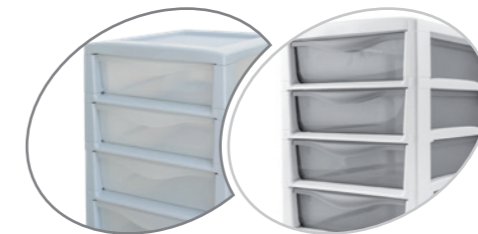

Grigio / Grey
Ref : BF20210
Ean : 8001499202106

Bianco / White
Ref : BF20232
Ean : 8001499202328