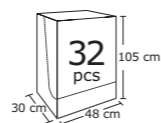

PalBox
ASSORTITO / ASSORTED
Grigio / Grey
Verde S / Green
Ref : BF0079AS25PB
Ean : 8001499007916

mm (L x P x H)	mm	pcs	EPAL h120 pcs			
465 x 290 x 240	480 x 310 x 555	12	144	6	2	12
PalBox 465 x 290 x 240	480 x 300 x 1060	32	192	6	1	6