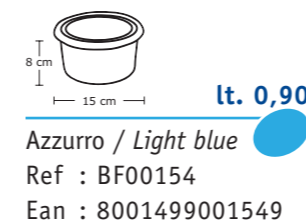

FRIGOCHEF CONTENITORE FRIGO TONDO

Round food container

	mm (L x P x H)	mm	pcs	EPAL h120 pcs			
lt. 0,20	100 x 100 x 45	320 x 320 x 210	36	1440	8	5	40
lt. 0,35	100 x 100 x 85	210 x 215 x 455	20	800	20	2	40
lt. 0,90	150 x 150 x 80	300 x 300 x 400	20	320	8	2	16
lt. 1,80	205 x 205 x 80	415 x 415 x 410	20	240	6	2	12
lt. 2,50	205 x 205 x 110	415 x 415 x 550	20	120	6	1	6