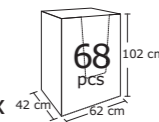

MiniPalBox
Neutro / Neutral
Ref : BF04651MPB
Ean : 8001499000221

CONTENUTO / CONTENT