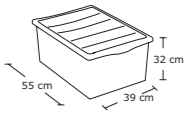

XL
55x39x32 cm
lt. 55

Neutro / Trasparent
Ref : BF01151
Ean : 8001499001624