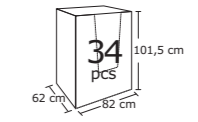

ASSORTITO / ASSORTED

Verde S / Green
Rosa S / Pink

Ref : BF0151AS23PB
Ean : 8001499015102

	mm (L x P x H)	mm	pcs	EPAL h120 pcs			
BOX	570 x 390 x 145	580 x 400 x 575	10	40	4	1	4
PAL BOX	570 x 390 x 145	820 x 620 x 1015	40	80	2	1	2

	mm (L x P x H)	mm	pcs	EPAL h120 pcs			
BOX	570 x 390 x 290	580 x 400 x 800	12	48	4	1	4
PAL BOX	570 x 390 x 290	820 x 620 x 1015	34	68	2	1	2