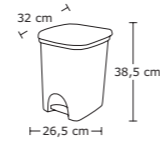

COLORS LINE PATTUMIERA *Pedal bin*

lt. 18

- Tortora / Tortora
  Ref : BF32301
  Ean : 8001499323016
- Moka / Moka
  Ref : BF32302
  Ean : 8001499323023
- Bianco / White
  Ref : BF32303
  Ean : 8001499323030
- Blu avion / Blu plane
  Ref : BF32304
  Ean : 8001499323047