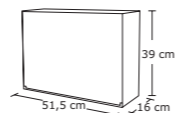

Scarpiera

515 x 160 x 390	1200 x 410 x 530	7	28	2	2	4

515 x 160 x 390	1200 x 410 x 530	7	28	2	2	4

SCARPI SCARPIERA IML WOOD

Shoe rack

51,5x16x39 cm

Bianco / White
Ref : BF30720
Ean : 8001499000078

Grigio / Grey
Ref : BF30721
Ean : 8001499000085