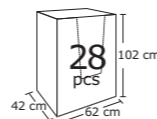

MiniPalBox

Blu / Blu

Ref : BF04534

Ean : 8001499045345

Giallo / Yellow

Ref : BF04535

Ean : 8001499001181

(L x P x H)	mm	pcs	EPAL h120	pcs			
310 x 220 x 140	620 x 420 x 1020	28	112	1	4	4