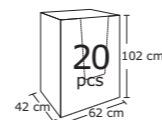

20
pcs

BASCULÌ PATTUMIERA BASCULANTE RACCOLTA DIFFERENZIATA Recycling bin

PalBox

ASSORTITO / ASSORTED

Giallo / Yellow

Blu / Blue

Verde / Green

Ref : BF01190PB
Ean : 8001499011906

CONTENUTO / CONTENT