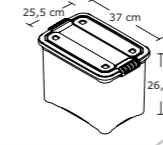

lt. 20

Neutro / Neutral
Ref : BF34400
Ean : 8001499000757