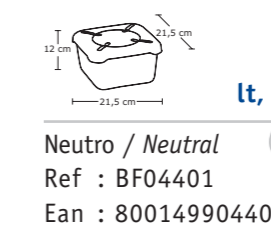

lt. 3,10

Neutro / Neutral
Ref : BF04401
Ean : 8001499044010

	(L x P x H)						
lt. 0,50	155 x 110 x 65	225 x 160 x 340	10	750	25	3	75
lt. 1,00	190 x 135 x 80	265 x 190 x 420	10	360	16	2	36
lt. 1,15 affettati	260 x 185 x 50	360 x 260 x 260	10	360	9	4	36
lt. 1,90	230 x 160 x 100	310 x 230 x 500	10	220	11	2	22
lt. 3,20	260 x 185 x 120	360 x 260 x 360	6	144	9	2	24
lt. 5,25	310 x 220 x 140	430 x 310 x 410	6	96	8	2	16

	(L x P x H)						
lt. 0,50	130 x 130 x 65	260 x 130 x 340	10	810	27	3	81
lt. 1,00	160 x 160 x 80	320 x 160 x 420	10	360	18	2	36
lt. 1,75	180 x 180 x 100	360 x 185 x 510	10	240	12	2	24
lt. 3,10	215 x 215 x 120	430 x 230 x 370	6	156	10	2	26