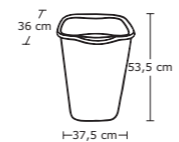

RECYCLING PATTUMIERA RACCOLTA DIFFERENZIATA

Recycling bin

lt. 50

Nero / Black

Ref : BF11021

Ean : 8001499000153

Nero / Black

Ref : BF11022

Ean : 8001499000160

Nero / Black

Ref : BF11023

Ean : 8001499000177

Nero / Black

Ref : BF11024

Ean : 8001499000184