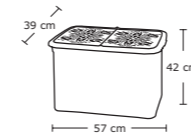

BOX ROCOCÒ

Storage

57x39x42 cm

lt. 67

ASSORTITO / ASSORTED

Bianco / White

Grigio / Grey

Ref : BF0168AS24

Ean : 8001499016802

570 x 390 x 290	580 x 400 x 760	8	48	4	1	6

570 x 390 x 420	580 x 400 x 760	8	48	4	1	6