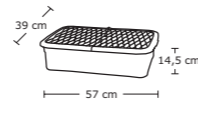

(L x P x H)						
600 x 400 x 360	610 x 410 x 730	6	24	4	1	4

BOX MAREA

Storage

57x39x14,5 cm

lt. 20

Neutro / Neutral
Ref : BF01500
Ean : 8001499000580

ASSORTITO / ASSORTED

Verde S / Green
Rosa S / Pink