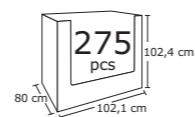

ASSORTIMENTO PULIZIA

Cleaning assortment

Pallet

ASSORTITO / ASSORTED

Rosso / Red

Blu / Blue

Grigio / Grey

Ref : BF1004PLT

Ean : 8001499100402

Nota: EAN per singolo articolo

CONTENUTO / CONTENT