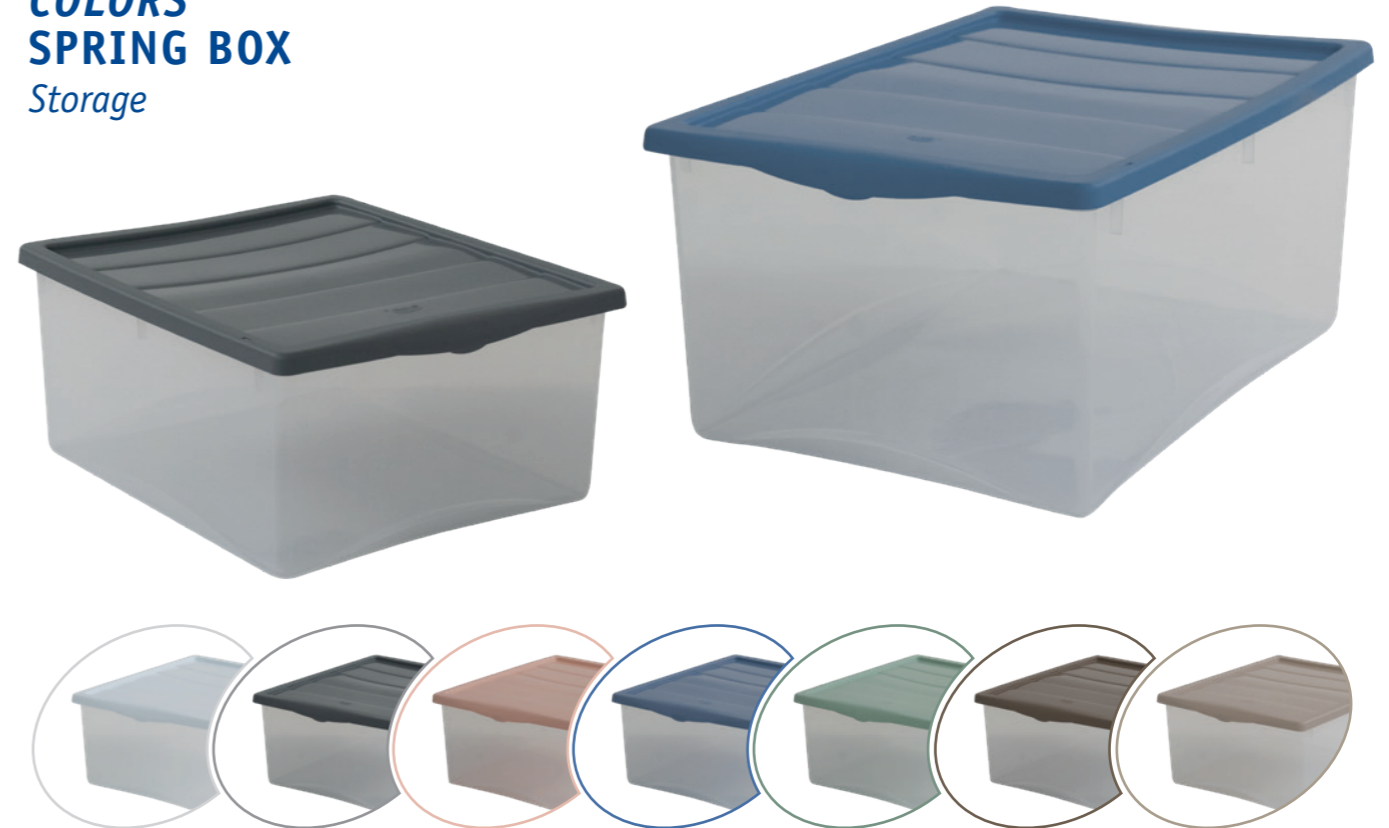

COLORS SPRING BOX Storage

XS
32x19x12 cm
lt. 5

S
35x25x15 cm
lt. 10

M
42x35x18 cm
lt. 21

L
55x39x25 cm
lt. 42

	Rosa S / Pink Ref : BF01105 Ean : 8001499011050
	Bianco / White Ref : BF01103 Ean : 8001499011036
	Verde S / Green Ref : BF01106 Ean : 8001499011067
	Blu avion / Blu plane Ref : BF01104 Ean : 8001499011043
	Grigio / Grey Ref : BF01107 Ean : 8001499011074
	Tortora / Tortora Ref : BF31102 Ean : 8001499311020
	Moka / Moka Ref : BF31107 Ean : 8001499311075

	Rosa S / Pink Ref : BF01115 Ean : 8001499011159
	Bianco / White Ref : BF01113 Ean : 8001499011135
	Verde S / Green Ref : BF01116 Ean : 8001499011166
	Blu avion / Blu plane Ref : BF01114 Ean : 8001499011142
	Grigio / Grey Ref : BF01117 Ean : 8001499011173
	Tortora / Tortora Ref : BF31112 Ean : 8001499311129
	Moka / Moka Ref : BF31117 Ean : 8001499311174

	Rosa S / Pink Ref : BF01125 Ean : 8001499011258
	Bianco / White Ref : BF01123 Ean : 8001499011234
	Verde S / Green Ref : BF01126 Ean : 8001499011265
	Blu avion / Blu plane Ref : BF01124 Ean : 8001499011241
	Grigio / Grey Ref : BF01127 Ean : 8001499011272
	Tortora / Tortora Ref : BF31122 Ean : 8001499311228
	Moka / Moka Ref : BF31127 Ean : 8001499311273

	Rosa S / Pink Ref : BF01135 Ean : 8001499011357
	Bianco / White Ref : BF01133 Ean : 8001499011333
	Verde S / Green Ref : BF01136 Ean : 8001499011364
	Blu avion / Blu plane Ref : BF01134 Ean : 8001499011340
	Grigio / Grey Ref : BF01137 Ean : 8001499011371
	Tortora / Tortora Ref : BF31132 Ean : 8001499311327

	(L x P x H)						
XS	320 x 190 x 120	330 x 210 x 435	10	340	14	2	34
S	350 x 250 x 150	360 x 260 x 435	10	200	10	2	20

	(L x P x H)						
M	420 x 350 x 180	435 x 380 x 440	6	60	5	2	10
L	550 x 390 x 250	575 x 410 x 560	6	36	4	1	6