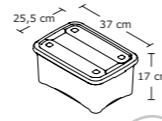

lt. 18

Neutro / Neutral
Ref : BF33300
Ean : 8001499000658