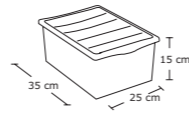

S
35x25x15 cm
lt. 10

Neutro / Trasparent
Ref : BF01111
Ean : 8001499011111