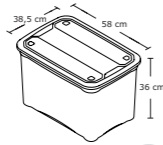

lt. 67

Neutro / Neutral
Ref : BF33700
Ean : 8001499000696