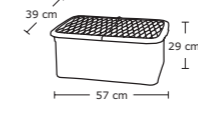

BOX MAREA

Storage

57x39x14,5 cm

lt. 20

Neutro / Neutral
Ref : BF01500
Ean : 8001499000580

ASSORTITO / ASSORTED

Verde S / Green
Rosa S / Pink

Ref : BF0150AS23
Ean : 8001499015003

ASSORTITO / ASSORTED

Verde S / Green
Rosa S / Pink

Ref : BF0150AS23PB
Ean : 8001499015003

ASSORTITO / ASSORTED

Bianco / White
Tortora / Tortora

Ref : BF0150AS20
Ean : 8001499015010

ASSORTITO / ASSORTED

Bianco / White
Tortora / Tortora

Ref : BF0150AS20PB
Ean : 8001499015010

ASSORTITO / ASSORTED

Blu avion / Blu plane
Grigio / Grey

Ref : BF0150AS19
Ean : 8001499000320

ASSORTITO / ASSORTED

Blu avion / Blu plane
Grigio / Grey

Ref : BF0150AS19PB
Ean : 8001499000320

BOX MAREA

Storage

57x39x29 cm

lt. 43

Neutro / Neutral
Ref : BF01510
Ean : 8001499000597

ASSORTITO / ASSORTED

Blu avion / Blu plane
Grigio / Grey

Ref : BF0151AS19
Ean : 8001499000337

Pal Box

ASSORTITO / ASSORTED

Blu avion / Blu plane
Grigio / Grey

Ref : BF0151AS19PB
Ean : 8001499000337

ASSORTITO / ASSORTED

Bianco / White
Tortora / Tortora

Ref : BF0151AS20
Ean : 8001499015119

Pal Box

ASSORTITO / ASSORTED

Bianco / White
Tortora / Tortora

Ref : BF0151AS20PB
Ean : 8001499015119

ASSORTITO / ASSORTED

Verde S / Green
Rosa S / Pink

Ref : BF0151AS23
Ean : 8001499015102

Pal Box

ASSORTITO / ASSORTED

Verde S / Green
Rosa S / Pink

Ref : BF0151AS23PB
Ean : 8001499015102

	mm (L x P x H)	mm	pcs	EPAL h120 pcs			
BOX	570 x 390 x 145	580 x 400 x 575	10	40	4	1	4
PAL BOX	570 x 390 x 145	820 x 620 x 1015	40	80	2	1	2

	mm (L x P x H)	mm	pcs	EPAL h120 pcs			
BOX	570 x 390 x 290	580 x 400 x 800	12	48	4	1	4
PAL BOX	570 x 390 x 290	820 x 620 x 1015	34	68	2	1	2