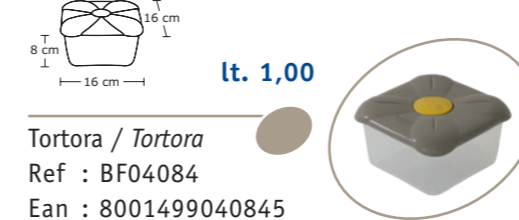

(L x P x H)						
lt. 0,50	150 x 105 x 60	230 x 170 x 350	10	750	25	3	75
lt. 1,00	185 x 130 x 80	230 x 200 x 440	10	320	16	2	32
lt. 1,90	220 x 155 x 100	300 x 220 x 520	10	220	11	2	22
lt. 3,20	260 x 190 x 120	380 x 270 x 370	6	108	9	2	18

	(L x P x H)						
lt. 0,50	120 x 120 x 60	250 x 130 x 350	10	810	27	3	81
lt. 1,00	160 x 160 x 80	320 x 160 x 420	10	360	18	2	36
lt. 1,75	180 x 180 x 100	355 x 180 x 540	10	240	12	2	24
lt. 3,10	210 x 210 x 110	430 x 230 x 370	6	120	10	2	20