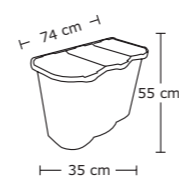

UNICA PATTUMIERA RACCOLTA DIFFERENZIATA

Recycling bin