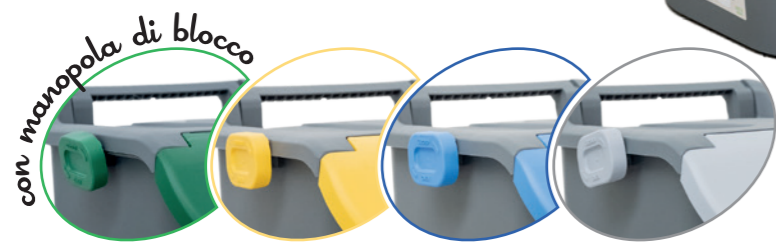

(L x P x H)						
400 x 400 x 420	420 x 500 x 735	6	24	4	1	4