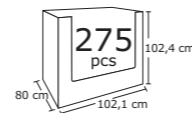

CONTENUTO / CONTENT

147
BACINELLE RETTANGOLARI 14 lt.
Rectangular basin

88
BACINELLE TONDE 13 lt.
Round basin

40
SECCHI TONDI CON BECCO 12 lt.
Round bucket

Pallet

- ASSORTITO / ASSORTED
 - Rosso / Red
 - Blu / Blue
- Grigio / Grey
 - Ref : BF1004PLT
 - Ean : 8001499100402