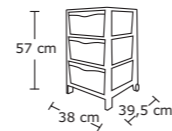

INTRECCIO CASSETTIERA 3 CASSETTI *Chest 3 drawers*

Tortora / *Tortora*
Ref : BF01282
Ean : 8001499012828