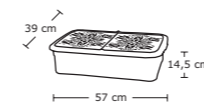

BOX ROCOCÒ Storage

BOX ROCOCÒ Storage

57x39x14,5 cm

lt. 20

con ruote

ASSORTITO / ASSORTED

Bianco / White

Grigio / Grey