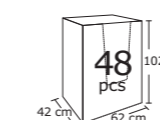

ASSORTITO / ASSORTED

Arancio / Orange

Blu / Blue

Ref : BF0454AS19MPB

Ean : 8001499045499

ASSORTITO / ASSORTED

Bianco / White

Tortora / Tortora

Ref : BF0454AS25MPB

Ean : 8001499045413