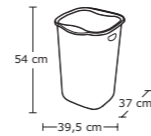

	mm (L x P x H)	mm	pcs	EPAL h120 pcs			
XS	235 x 180 x 120	245 x 190 x 370	6	300	20	2	50
S	265 x 220 x 150	275 x 230 x 390	6	240	15	2	40

INTRECCIO LINE CESTA Basket

M: 37x28x18 cm

- | | |
|---|---|
| Tortora / Tortora
Ref : BF30301
Ean : 8001499303018 | Blu avion / Blu plane
Ref : BF30304
Ean : 8001499303049 |
| Moka / Moka
Ref : BF30302
Ean : 8001499303025 | Rosa S / Pink
Ref : BF30305
Ean : 8001499303056 |
| Bianco / White
Ref : BF30303
Ean : 8001499303032 | Verde S / Green
Ref : BF30306
Ean : 8001499303063 |
| | Grigio / Grey
Ref : BF30307
Ean : 8001499303070 |

	mm (L x P x H)	mm	pcs	EPAL h120 pcs			
M	370 x 280 x 180	380 x 295 x 430	6	96	8	2	16
L	570 x 370 x 275	590 x 385 x 500	6	48	4	2	8

INTRECCIO LINE PORTABIANCHERIA

Laundry bin

lt. 55

- Rosa S / Pink ●
Ref : BF32405
Ean : 8001499001518
- Verde S / Green ●
Ref : BF32406
Ean : 8001499001525
- Grigio S / Grey ●
Ref : BF32407
Ean : 8001499001532