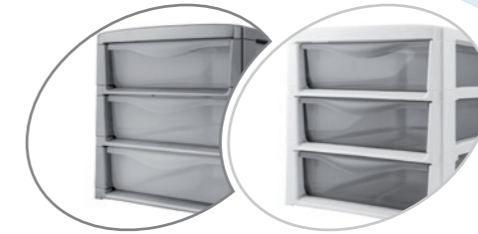

Bianco / White
Ref : BF01243
Ean : 8001499012439

SPRING OFFICE CASSETTIERA 3 CASSETTI

Chest 3 drawers

Grigio / Grey
Ref : BF20110
Ean : 8001499201109

Bianco / White
Ref : BF20132
Ean : 8001499201321

SPRING OFFICE CASSETTIERA 4 CASSETTI