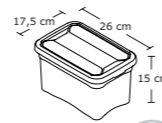

lt. 10

Neutro / Neutral
Ref : BF33200
Ean : 8001499000634