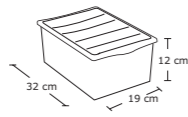

XS
32x19x12 cm
lt. 5

Neutro / Trasparent
Ref : BF01101
Ean : 8001499011012