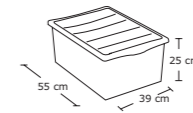

L
55x39x25 cm
lt. 42

	Rosa S / Pink Ref : BF01105 Ean : 8001499011050
	Bianco / White Ref : BF01103 Ean : 8001499011036
	Verde S / Green Ref : BF01106 Ean : 8001499011067
	Blu avion / Blu plane Ref : BF01104 Ean : 8001499011043
	Grigio / Grey Ref : BF01107 Ean : 8001499011074
	Tortora / Tortora Ref : BF31102 Ean : 8001499311020
	Moka / Moka Ref : BF31107 Ean : 8001499311075

	Rosa S / Pink Ref : BF01115 Ean : 8001499011159
	Bianco / White Ref : BF01113 Ean : 8001499011135
	Verde S / Green Ref : BF01116 Ean : 8001499011166
	Blu avion / Blu plane Ref : BF01114 Ean : 8001499011142
	Grigio / Grey Ref : BF01117 Ean : 8001499011173
	Tortora / Tortora Ref : BF31112 Ean : 8001499311129
	Moka / Moka Ref : BF31117 Ean : 8001499311174

	Rosa S / Pink Ref : BF01125 Ean : 8001499011258
	Bianco / White Ref : BF01123 Ean : 8001499011234
	Verde S / Green Ref : BF01126 Ean : 8001499011265
	Blu avion / Blu plane Ref : BF01124 Ean : 8001499011241
	Grigio / Grey Ref : BF01127 Ean : 8001499011272
	Tortora / Tortora Ref : BF31122 Ean : 8001499311228
	Moka / Moka Ref : BF31127 Ean : 8001499311273

	Rosa S / Pink Ref : BF01135 Ean : 8001499011357
	Bianco / White Ref : BF01133 Ean : 8001499011333
	Verde S / Green Ref : BF01136 Ean : 8001499011364
	Blu avion / Blu plane Ref : BF01134 Ean : 8001499011340
	Grigio / Grey Ref : BF01137 Ean : 8001499011371
	Tortora / Tortora Ref : BF31132 Ean : 8001499311327

	(L x P x H)						
XS	320 x 190 x 120	330 x 210 x 435	10	340	14	2	34
S	350 x 250 x 150	360 x 260 x 435	10	200	10	2	20

	(L x P x H)						
M	420 x 350 x 180	435 x 380 x 440	6	60	5	2	10
L	550 x 390 x 250	575 x 410 x 560	6	36	4	1	6