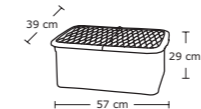

CONTENUTO / CONTENT
34
BOX MAREA 43 lt.
Storage box