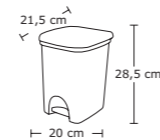

- Rosa S / Pink
  Ref : BF32105
  Ean : 8001499321050
- Verde S / Green
  Ref : BF32106
  Ean : 8001499321067
- Grigio / Grey
  Ref : BF32107
  Ean : 8001499321074

lt. 6

- Tortora / Tortora
  Ref : BF32101
  Ean : 8001499321012
- Moka / Moka
  Ref : BF32102
  Ean : 8001499321029
- Bianco / White
  Ref : BF32103
  Ean : 8001499321036
- Blu avion / Blu plane
  Ref : BF32104
  Ean : 8001499321043

	(L x P x H)						
lt. 6	215 x 200 x 285	400 x 240 x 660	8	120	10	1	15
lt. 18	320 x 265 x 385	540 x 375 x 730	8	48	4	1	6

COLORS LINE SCOPINO BAGNO *Toilet brush*

- Tortora / Tortora
  Ref : BF32701
  Ean : 8001499001679
- Bianco / White
  Ref : BF32703
  Ean : 8001499001686
- Grigio / Grey
  Ref : BF32707
  Ean : 8001499001693