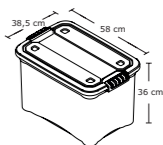

lt. 67

Neutro / Neutral
Ref : BF34700
Ean : 8001499000870

	(L x P x H)	(L x P x H)	pcs	EPAL h120	pcs			
lt. 5	260 x 175 x 150	390 x 300 x 355	10	240	8	3	24	
lt. 10	370 x 255 x 170	615 x 410 x 360	10	120	4	3	12	
lt. 18	370 x 255 x 265	615 x 410 x 425	8	64	4	2	8	
lt. 20	580 x 385 x 150	610 x 415 x 685	10	40	4	1	4	
lt. 43	580 x 385 x 290	590 x 400 x 700	8	32	4	1	4	
lt. 59	580 x 385 x 360	600 x 400 x 770	8	32	4	1	4	
lt. 67	580 x 385 x 430	730 x 400 x 730	6	24	4	1	4	