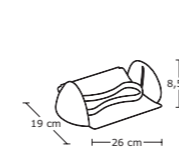

PORTATOVAGLIOLI ORIZZONTALE Napkin holder

Tortora / Tortora
Ref : BF05052
Ean : 8001499050523

Bianco / White
Ref : BF05053
Ean : 8001499050530

Verde S / Green
Ref : BF05056
Ean : 8001499050561

Rosa S / Pink
Ref : BF05058
Ean : 8001499050585