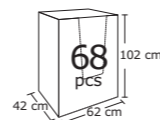

ASSORTITO / ASSORTED

Blu avion / Blu plane

Grigio / Grey

Ref : BF0442AS19MPB

Ean : 8001499044294

ASSORTITO / ASSORTED

Bianco / White

Tortora / Tortora

Ref : BF0442AS20MPB

Ean : 8001499044218

230 x 160 x 100	620 x 420 x 1020	68	272	4	1	4

SET 3+1 PCS
lt. 3,20+1,90+1,00+0,50

MiniPalBox