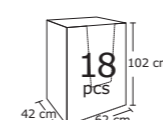

Verde / Green

Ref : BF01430PB
Ean : 8001499014303

CONTENUTO / CONTENT

16
PATTUMIERE BASCULÌ 24 LT.
Recycling bin

18
pcs

16
pcs

	(L x P x H)	mm	pcs	pcs			
Pal Box lt. 18	320 x 290 x 340	620 x 420 x 1020	24	96	4	1	4
Pal Box lt. 24	320 x 290 x 465	620 x 420 x 1020	20	80	4	1	4