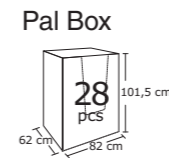

Pal Box

ASSORTITO / ASSORTED

Bianco / White

Tortora / Tortora

Ref : BF0152AS20PB
Ean : 8001499015218