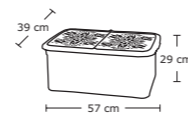

BOX ROCOCÒ

Storage

57x39x29 cm

lt. 43

ASSORTITO / ASSORTED

Bianco / White

Grigio / Grey

Ref : BF0167AS24

Ean : 8001499016703