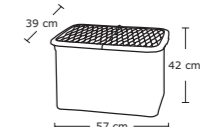

ASSORTITO / ASSORTED

Verde S / Green

Rosa S / Pink

Ref : BF0152AS23
Ean : 8001499015201