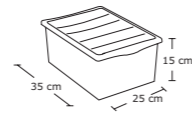

S
35x25x15 cm
lt. 10