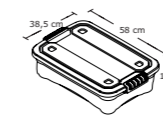

lt. 43

Neutro / Neutral
Ref : BF34500
Ean : 8001499000856