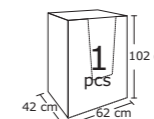

MARGHERITA CONTENITORE FRIGO QUADRATO CON VALVOLA PER MICROONDE

Square food container with valve

SET 3 PCS

lt. 1,75+1,00+0,50