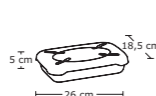

lt. 5,25

Neutro / Neutral
Ref : BF04351
Ean : 8001499043518