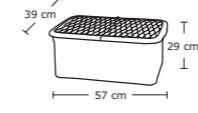

Blu avion / Blu plane
Grigio / Grey

Ref : BF0150AS19PB
Ean : 8001499000320

BOX MAREA

Storage

57x39x29 cm

lt. 43

Neutro / Neutral
Ref : BF01510
Ean : 8001499000597

ASSORTITO / ASSORTED