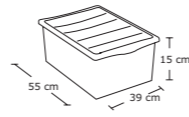

SL
55x39x15 cm
lt. 20

Neutro / Trasparent
Ref : BF01141
Ean : 8001499001617