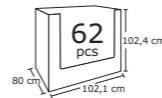

SPRING BOX Storage

LARGE
55x39x25 cm
lt. 42

Pallet

ASSORTITO / ASSORTED

Grigio / Grey

Blu avion / Blu plane

Ref : BF1113PLT
Ean : 8001499111309

ASSORTITO / ASSORTED

Rosso / Red

Tortora / Tortora

Moka / Moka

Ref : BF1113AS20PLT
Ean : 8001499111316

CONTENUTO / CONTENT

62
SPRING BOX L 42 lt.
Storage box

550 x 390 x 250	1021 x 800 x 1024	62	62	1	1	1

SPRING BOX L COLOR Storage

LARGE
55x39x25 cm

lt. 42

Pallet

ASSORTITO / ASSORTED

Rosso / Red

Moka / Moka

Tortora / Tortora

Ref : BF1113AS20PLT
Ean : 8001499111316

Pallet

ASSORTITO / ASSORTED

Grigio / Grey

Blu avion / Blu plane

Ref : BF1113PLT
Ean : 8001499111309

550 x 390 x 250	1021 x 800 x 1024	62	62	1	1	1

SET 4 SPRING BOX Storage

1 LARGE + 1 MEDIUM + 2 X SMALL

Pallet

Neutro / Trasparent

Blu avion / Blu plane

Grigio / Grey

Verde S / Green

Rosa S / Pink

Ref : BF31081PLT
Ean : 8001499310818

550 x 390 x 250	1021 x 800 x 1024	16	16	1	1	1