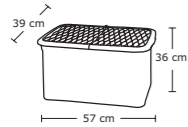

	mm (L x P x H)	mm	pcs	EPAL h120 pcs			
BOX	570 x 390 x 290	580 x 400 x 800	12	48	4	1	4
PAL BOX	570 x 390 x 290	820 x 620 x 1015	34	68	2	1	2

BOX MAREA

Storage

57x39x36 cm

lt. 59

Neutro / Neutral
Ref : BF01530
Ean : 8001499000764