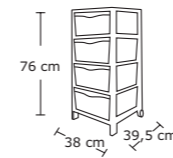

INTRECCIO CASSETTIERA 4 CASSETTI *Chest 4 drawers*

Tortora / *Tortora*
Ref : BF01292
Ean : 8001499012927