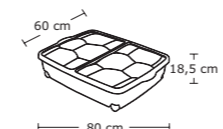

BOX TARTARUGO

Storage

80x60x18,5 cm

lt. 60

Neutro / Neutral

Ref : BF01081

Ean : 8001499001259

lt. 60

ASSORTITO / ASSORTED

Bianco / White

Grigio / Grey

Ref : BF0108AS22

Ean : 8001499010831