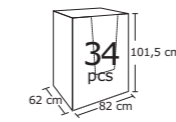

ASSORTITO / ASSORTED

Bianco / White
Tortora / Tortora

Ref : BF0151AS20PB
Ean : 8001499015119

ASSORTITO / ASSORTED

Verde S / Green
Rosa S / Pink

Ref : BF0151AS23
Ean : 8001499015102

Pal Box