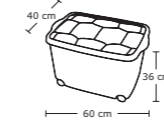

KIDS BOX TARTARUGO

Storage box

60x40x36 cm

lt. 55

Blu avion / Blu plane

Ref : BF01704

Ean : 8001499017045

Rosa S / Pink

Ref : BF01708

Ean : 8001499017083