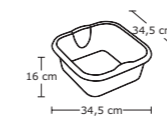

CONTENUTO / CONTENT

46
BACINELLE QUADRATE 10 lt.
Square basin