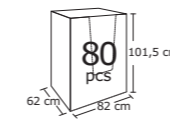

SECCHIO TONDO CON BECCO

Round bucket

PalBox

1. ASSORTITO / ASSORTED
     - Verde S / Green
     - Rosa S / Pink
     - Blu avion / Blu plane
   - ASSORTITO / ASSORTED
     - Arancio / Orange
     - Blu / Blue
     - Grigio / Grey
2. Ref : BF0097PB   Ref : BF0097AS19PB
   Ean : 8001499000016   Ean : 8001499009705

*DISPONIBILE SOLO SU RICHIESTA

CONTENUTO / CONTENT

80
SECCHI TONDI CON BECCO 10 lt.
Round bucket