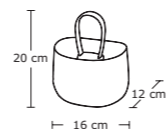

SCOLAPOSATE Cutlery Drainer

Tortora / Tortora
Ref : BF05002
Ean : 8001499050028

Bianco / White
Ref : BF05003
Ean : 8001499050035

Verde S / Green
Ref : BF05006
Ean : 8001499001235

Rosa S / Pink
Ref : BF05008
Ean : 8001499050080

160 x 120 x 210		405 x 345 x 220		6	180		6		5	30