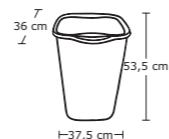

RICICLO CONTENITORE RACCOLTA DIFFERENZIATA

Recycling bin