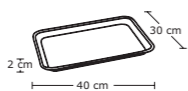

Bianco / White
Ref : BF0058BN
Ean : 8001499005806