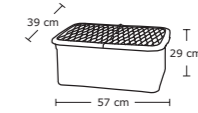

BOX MAREA

Storage

57x39x14,5 cm

lt. 20

Neutro / Neutral
Ref : BF01500
Ean : 8001499000580

ASSORTITO / ASSORTED

Verde S / Green
Rosa S / Pink

Ref : BF0150AS23
Ean : 8001499015003

ASSORTITO / ASSORTED

Verde S / Green
Rosa S / Pink

Ref : BF0150AS23PB
Ean : 8001499015003

ASSORTITO / ASSORTED

Bianco / White
Tortora / Tortora

Ref : BF0150AS20
Ean : 8001499015010

ASSORTITO / ASSORTED

Bianco / White
Tortora / Tortora

Ref : BF0150AS20PB
Ean : 8001499015010

ASSORTITO / ASSORTED

Blu avion / Blu plane
Grigio / Grey

Ref : BF0150AS19
Ean : 8001499000320

ASSORTITO / ASSORTED

Blu avion / Blu plane
Grigio / Grey

Ref : BF0150AS19PB
Ean : 8001499000320

BOX MAREA

Storage

57x39x29 cm

lt. 43

Neutro / Neutral
Ref : BF01510
Ean : 8001499000597

ASSORTITO / ASSORTED

Blu avion / Blu plane
Grigio / Grey

Ref : BF0151AS19
Ean : 8001499000337

Pal Box

ASSORTITO / ASSORTED

Blu avion / Blu plane
Grigio / Grey

Ref : BF0151AS19PB
Ean : 8001499000337

ASSORTITO / ASSORTED

Bianco / White
Tortora / Tortora

Ref : BF0151AS20
Ean : 8001499015119

Pal Box

ASSORTITO / ASSORTED

Bianco / White
Tortora / Tortora

Ref : BF0151AS20PB
Ean : 8001499015119

ASSORTITO / ASSORTED

Verde S / Green
Rosa S / Pink

Ref : BF0151AS23
Ean : 8001499015102

Pal Box

ASSORTITO / ASSORTED

Verde S / Green
Rosa S / Pink

Ref : BF0151AS23PB
Ean : 8001499015102

	mm (L x P x H)	mm	pcs	EPAL h120 pcs			
BOX	570 x 390 x 145	580 x 400 x 575	10	40	4	1	4
PAL BOX	570 x 390 x 145	820 x 620 x 1015	40	80	2	1	2

	mm (L x P x H)	mm	pcs	EPAL h120 pcs			
BOX	570 x 390 x 290	580 x 400 x 800	12	48	4	1	4
PAL BOX	570 x 390 x 290	820 x 620 x 1015	34	68	2	1	2