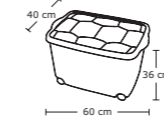

60x40x36 cm

lt. 55

Grigio / Grey

Ref : BF01701PB

Ean : 8001499017014

(L x P x H)						
600 x 400 x 360	60 x 80 x 100	18	36	2	1	2

KIDS BOX TARTARUGO

Storage box