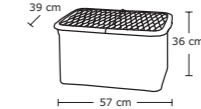

CONTENUTO / CONTENT
-
BOX MAREA 59 lt.
Storage box