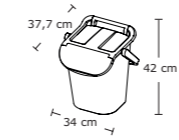

SET 3 TOWER BIN PATTUMIERA RACCOLTA DIFFERENZIATA

Recycling bin

1. **lt. 30**
2. Giallo / Yellow
   - Blu / Blue
   - Verde / Green
   - Ref : BF37100K3
   - Ean : 8001499001587

(L x P x H)						
400 x 400 x 430	530 x 380 x 1100	4	16	4	1	4