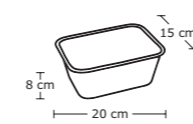

VASSOI / VASCHETTE

Tray

Bianco / White
Ref : BF0062BN
Ean : 8001499006209