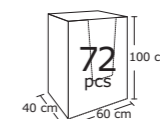

260 x 185 x 120	620 x 420 x 1020	40	160	4	1	4

FRIGOBELLA CONTENITORE FRIGO QUADRATO

Square food container

SET 3 PCS
lt. 1,75+1,00+0,50

MiniPalBox

ASSORTITO / ASSORTED

Bianco / White

Tortora / Tortora