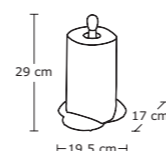

PORTAROTOLO Kitchen roll holder

Tortora / Tortora
Ref : BF05012
Ean : 8001499050127

Bianco / White
Ref : BF05013
Ean : 8001499050134

Verde S / Green
Ref : BF05016
Ean : 8001499050165

Rosa S / Pink
Ref : BF05018
Ean : 8001499050189

195 x 170 x 290		490 x 400 x 310		6	72		4		3	12