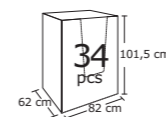

PalBox

ASSORTITO / ASSORTED
Blu avion / Blu plane
Grigio / Grey

Ref : BF0151AS19PB
Ean : 8001499000337

ASSORTITO / ASSORTED
Bianco / White
Tortora / Tortora

Ref : BF0151AS20PB
Ean : 8001499015119

ASSORTITO / ASSORTED
Verde S / Green
Rosa S / Pink

Ref : BF0151AS23PB
Ean : 8001499015102