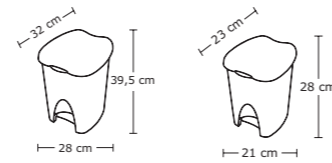

PATTUMELA lt. 6 + lt. 16 PATTUMIERA A PEDALE Pedal bin

Bianco / White
Ref : BF00953
Ean : 8001499009538

Tortora / Tortora
Ref : BF30952
Ean : 8001499309522