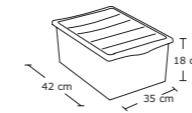

M
42x35x18 cm
lt. 21