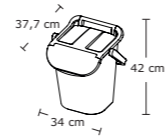

(L x P x H)						
400 x 400 x 540	420 x 580 x 1110	6	24	4	1	4

TOWER BIN PATTUMIERA RACCOLTA DIFFERENZIATA CON MANOPOLA

Recycling bin

- lt. 30**
- Grigio / Grey
 - Ref : BF37310
 - Ean : 8001499000924
 - Blu / Blue
 - Ref : BF37340
 - Ean : 8001499000931
 - Giallo / Yellow
 - Ref : BF37350
 - Ean : 8001499000955
 - Verde / Green
 - Ref : BF37360
 - Ean : 8001499000962