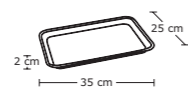

Bianco / White
Ref : BF0057BN
Ean : 8001499005707