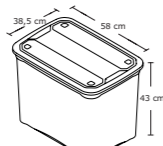

STORAGE

STORAGE

SOLID BASIC Storage box

lt. 59

Neutro / Neutral
Ref : BF33600
Ean : 8001499000689

lt. 67

Neutro / Neutral
Ref : BF33700
Ean : 8001499000696

lt. 5