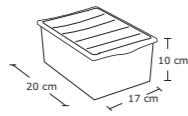

XXS
20x17x10 cm
lt. 2,5

Neutro / Trasparent
Ref : BF01091
Ean : 8001499001600