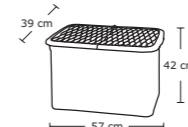

Storage

57x39x42 cm

lt. 67

Neutro / Neutral
Ref : BF01520
Ean : 8001499000603

ASSORTITO / ASSORTED

Blu avion / Blu plane

Grigio / Grey

Ref : BF0152AS19
Ean : 8001499000351