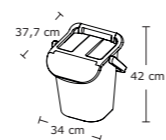

 (L x P x H)			 			
210 x 210 x 320	430 x 220 x 430	6	144	12	2	24

NATURAL
100%

O₂

PRODOTTO BREVETTATO

TOWER BIN PATTUMIERA RACCOLTA DIFFERENZIATA

Recycling bin

- lt. 30**
- Grigio / Grey
 - Ref : BF37110
 - Ean : 8001499000795
 - Blu / Blue
 - Ref : BF37140
 - Ean : 8001499000818
 - Giallo / Yellow
 - Ref : BF37150
 - Ean : 8001499000825
 - Verde / Green
 - Ref : BF37160
 - Ean : 8001499000832