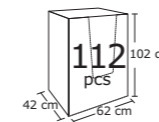

SET 2 PCS
lt. 1,00+0,50

Neutro / Neutral
Ref : BF04641MPB
Ean : 8001499000214

SET 2 PCS
lt. 1,90+1,00