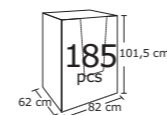

SECCHI TONDI CON BECCO 12 lt.
Round bucket

1021 x 800 x 1024	1	1	1	1	1

ASSORTIMENTO PULIZIA

Cleaning assortment

PalBox

ASSORTITO / ASSORTED

Arancio / Orange

Blu / Blue