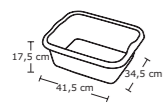

ASSORTIMENTO PULIZIA

Cleaning assortment

CONTENUTO / CONTENT

147
BACINELLE RETTANGOLARI 14 lt.
Rectangular basin