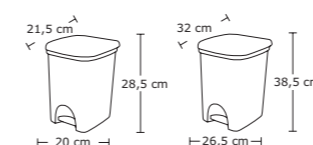

INTRECCIO LINE BIS PATTUMIERA lt. 6 + lt. 18 Pedal bin

set lt. 6 + 18

Tortora / Tortora
Ref : BF31801
Ean : 8001499001358

Bianco / White
Ref : BF31803
Ean : 8001499001365

Rosa S / Pink
Ref : BF31805
Ean : 8001499001631

Verde S / Green
Ref : BF31806
Ean : 8001499001648

Grigio S / Grey
Ref : BF31807
Ean : 8001499001655