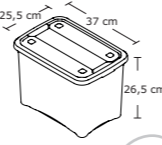

lt. 20

Neutro / Neutral
Ref : BF33400
Ean : 8001499000665