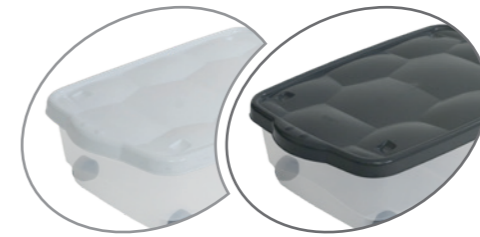

lt. 24

ASSORTITO / ASSORTED

Bianco / White

Grigio / Grey

Ref : BF0106AS22

Ean : 8001499010633

600 x 400 x 185	610 x 410 x 480	6	48	4	2	8

BOX TARTARUGO