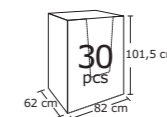

PalBox

ASSORTITO / ASSORTED
Blu avion / Blu plane
Grigio / Grey

Ref : BF0153AS19
Ean : 8001499000771

ASSORTITO / ASSORTED
Bianco / White
Tortora / Tortora

Ref : BF0153AS20
Ean : 8001499000788

ASSORTITO / ASSORTED
Verde S / Green
Rosa S / Pink

Ref : BF0153AS23
Ean : 8001499001051