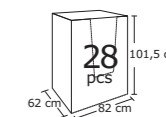

PalBox

ASSORTITO / ASSORTED
Blu avion / Blu plane
Grigio / Grey

Ref : BF0152AS19PB
Ean : 8001499000351

ASSORTITO / ASSORTED
Bianco / White
Tortora / Tortora

Ref : BF0152AS20PB
Ean : 8001499015218

ASSORTITO / ASSORTED
Verde S / Green
Rosa S / Pink

Ref : BF0152AS23PB
Ean : 8001499015201