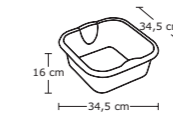

Ean : 8001499100297

CONTENUTO / CONTENT

46
BACINELLE QUADRATE 10 lt.
Square basin

47
BACINELLE RETTANGOLARI 10 lt.
Rectangular basin

45
BACINELLE TONDE 8 lt.
Round basin

16
SECCHI TONDI CON BECCO 10 lt.
Round bucket