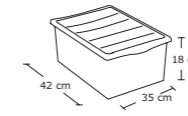

M
42x35x18 cm
lt. 21

Neutro / Trasparent
Ref : BF01121
Ean : 8001499011210