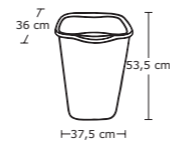

**LAUNDRY WHITE
PORTABIANCHERIA**
Laundry bin

lt. 50

Bianco / White
Ref : BF11001
Ean : 8001499000191

**LAUNDRY COLORS
PORTABIANCHERIA**
Laundry bin

lt. 50

Bianco / White
Ref : BF11002
Ean : 8001499000207

(L x P x H)						
375 x 360 x 535	400 x 400 x 815	6	36	6	1	6