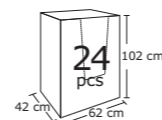

PREMÌ PATTUMIERA RACCOLTA DIFFERENZIATA Recycling bin

PalBox

ASSORTITO / ASSORTED

Giallo / Yellow

Blu / Blue

Verde / Green

Ref : BF01180PB
Ean : 8001499011807

CONTENUTO / CONTENT

24
PATTUMIERE PREMÌ 18 LT.
Recycling bin

PalBox

ASSORTITO / ASSORTED

Giallo / Yellow

Blu / Blue

Verde / Green

Ref : BF01400PB
Ean : 8001499014006

CONTENUTO / CONTENT

20
PATTUMIERE PREMÌ 24 LT.
Recycling bin

24
pcs

20
pcs

BASCULÌ PATTUMIERA BASCULANTE RACCOLTA DIFFERENZIATA Recycling bin

PalBox

ASSORTITO / ASSORTED

Giallo / Yellow

Blu / Blue

Verde / Green

Ref : BF01190PB
Ean : 8001499011906

CONTENUTO / CONTENT

18
PATTUMIERE BASCULÌ 18 LT.
Recycling bin

PalBox

ASSORTITO / ASSORTED

Giallo / Yellow

Blu / Blue

Verde / Green

Ref : BF01430PB
Ean : 8001499014303

CONTENUTO / CONTENT

16
PATTUMIERE BASCULÌ 24 LT.
Recycling bin

18
pcs

16
pcs

	(L x P x H)	mm	pcs	pcs			
Pal Box lt. 18	320 x 290 x 340	620 x 420 x 1020	24	96	4	1	4
Pal Box lt. 24	320 x 290 x 465	620 x 420 x 1020	20	80	4	1	4

	(L x P x H)	mm	pcs	pcs			
Pal Box lt. 18	320 x 290 x 390	620 x 420 x 1020	18	72	4	1	4
Pal Box lt. 24	320 x 290 x 530	620 x 420 x 1020	16	64	4	1	4