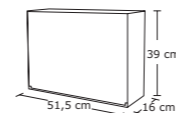

SCARPI SCARPIERA COLORS

Shoe rack

51,5x16x39 cm

Nero / Black
Ref : BF30700
Ean : 8001499307009

KIT 2 PZ

Nero / Black
Ref : BF30700K2
Ean : 8001499000092