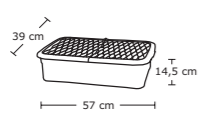

(L x P x H)						
600 x 400 x 360	610 x 410 x 730	6	24	4	1	4

BOX MAREA

Storage

57x39x14,5 cm

lt. 20

Neutro / Neutral
Ref : BF01500
Ean : 8001499000580

ASSORTITO / ASSORTED

Verde S / Green
Rosa S / Pink