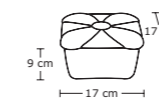

Ref : BF0415AS09MPB

Ean : 8001499041507

CONTENUTO / CONTENT

66

SET 3 CONTENITORE ERMETICO
MARGHERITA QUADRATO

Square food container

(L x P x H)	(mm)	pcs	EPAL h120 pcs	pcs	pcs	pcs
180 x 180 x 100	620 x 420 x 1020	1	4	4	1	4