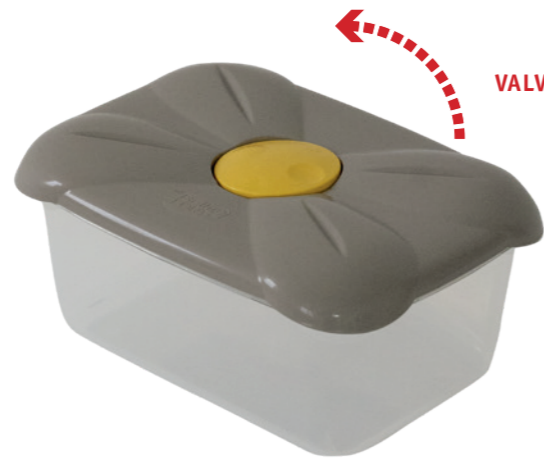

	(L x P x H)	mm	pcs	EPAL h120 pcs	stack	stack	stack
BF0062BN	200 x 150 x 80	210 x 160 x 345	20	1800	30	3	90
BF0063BN	300 x 200 x 80	305 x 210 x 345	20	960	16	3	48
BF0064BN	350 x 250 x 80	365 x 260 x 395	20	540	9	3	27

CONSERVAZIONE

FOOD CONTAINER

MARGHERITA CONTENITORE FRIGO RETTANGOLARE CON VALVOLA PER MICROONDE

Rectangular food container with valve

VALVOLA DI AERAZIONE
BREATHER VALVE

DAL FRIGO / FREEZER AL MICROONDE
FROM FRIDGE TO MICROWAVE

MARGHERITA CONTENITORE FRIGO QUADRATO CON VALVOLA PER MICROONDE

Square food container with valve

VALVOLA
DI AERAZIONE
BREATHER VALVE

DAL FRIGO / FREEZER AL MICROONDE
FROM FRIDGE TO MICROWAVE

	(L x P x H)						
lt. 0,50	150 x 105 x 60	230 x 170 x 350	10	750	25	3	75
lt. 1,00	185 x 130 x 80	230 x 200 x 440	10	320	16	2	32
lt. 1,90	220 x 155 x 100	300 x 220 x 520	10	220	11	2	22
lt. 3,20	260 x 190 x 120	380 x 270 x 370	6	108	9	2	18