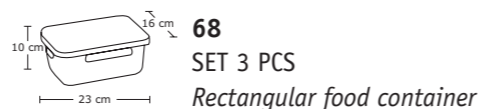

SET 3 PCS
lt. 1,90+1,00+0,50

MiniPalBox
Neutro / Neutral
Ref : BF04661MPB
Ean : 8001499046618

CONTENUTO / CONTENT

(L x P x H)								
230 x 160 x 100	620 x 420 x 1020	68	272	4	1	4		

MARGHERITA CONTENITORE FRIGO RETTANGOLARE CON VALVOLA PER MICROONDE